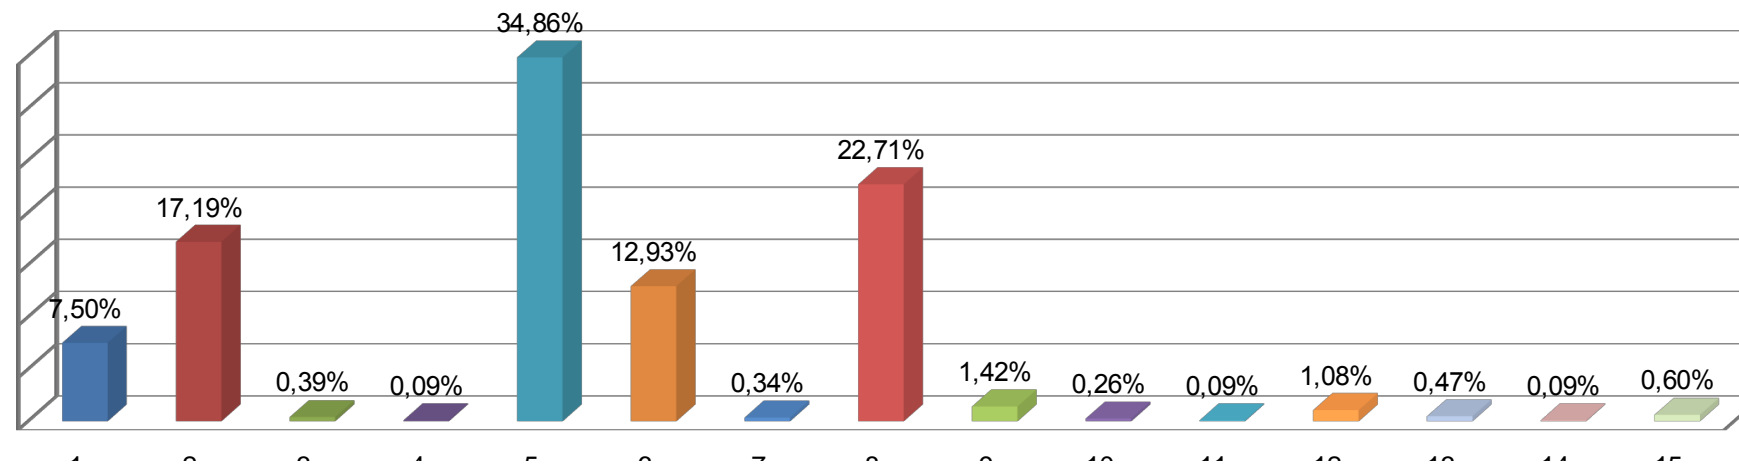

VOTANTI ALLE ORE 12,00 DEL 26/05/2019			
SEZ.	M.	F.	M.F.
1	23	22	45
2	38	15	53
3	48	35	83
4	35	21	56
5	29	18	47
6	24	12	36
7	32	21	53
8	58	31	89
TOT.	287	175	462
Percentuale	5,86%		

VOTANTI ALLE ORE 19,00 DEL 26/05/2019			
SEZ.	M.	F.	M.F.
1	87	68	155
2	153	106	259
3	157	133	290
4	137	107	244
5	69	47	116
6	80	60	140
7	96	70	166
8	123	171	294
TOT.	902	762	1664
Percentuale	21,11%		

VOTANTI ALLE ORE 23,00 DEL 26/05/2019			
Sez.	M.	F.	M.F.
1	121	92	213
2	240	178	418
3	217	192	409
4	190	149	339
5	100	74	174
6	109	82	191
7	137	111	248
8	250	194	444
TOT.	1364	1072	2436
Percentuale	30,91%		

Sez.	M.	F.	M.F.	Sez.	Lista 1	Lista 2	Lista 3	Lista 4	Lista 5	Lista 6	Lista 7	Lista 8	Lista 9	Lista 10	Lista 11	Lista 12	Lista 13	Lista 14	Lista 15	Voti Validi x le Liste	Schede Bianche	Schede Nulle	Schede Contest. e non attribuite	Schede Votate
1	121	92	213	1	21	42			72	24		41	2				1		1	204	2	7		213
2	240	178	418	2	47	53	1		141	50		86	6	1		5	1		2	393	9	16		418
3	217	192	409	3	26	65			122	43		118	7	1	1	7		1	4	395	2	12		409
4	190	149	339	4	19	49	1		123	40	3	71	10	1		3	5		2	327	3	9		339
5	100	74	174	5	8	20	1		60	34		34	2	1		2			1	163	4	7		174
6	109	82	191	6	11	27	1		77	23	3	38			1	3			1	185	3	3		191
7	137	111	248	7	10	48		1	81	35		49	1	1		2	2	1	2	233	3	12		248
8	250	194	444	8	32	95	5	1	133	51	2	90	5	1		3	2		1	421	4	19		444
TOT.	1364	1072	2436	TOT.	174	399	9	2	809	300	8	527	33	6	2	25	11	2	14	2321	30	85	0	2436

Percentuale	7,50%	17,19%	0,39%	0,09%	34,86%	12,93%	0,34%	22,71%	1,42%	0,26%	0,09%	1,08%	0,47%	0,09%	0,60%